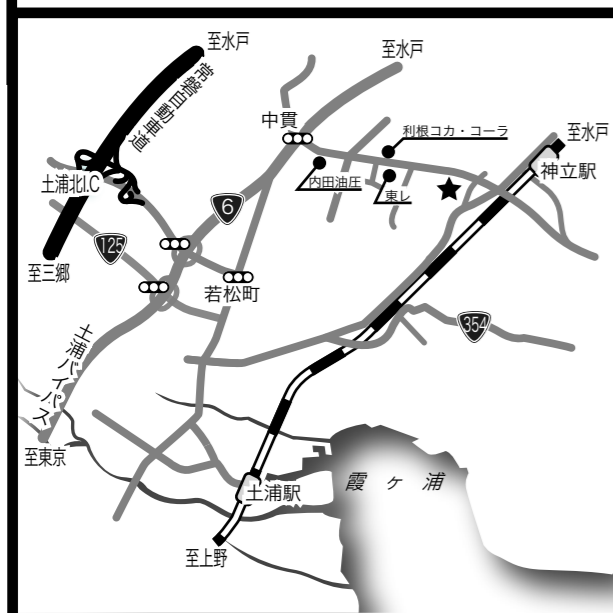

林山機械株式会社

TSUCHIURA MACHINE CENTER

土浦マシンセンター

茨城県土浦市中神立町33-3
TEL 0298-32-2128

林山機械株式会社 本社

川崎市宮前区土橋1-4-11
TEL 044-854-0121
FAX 044-854-0124