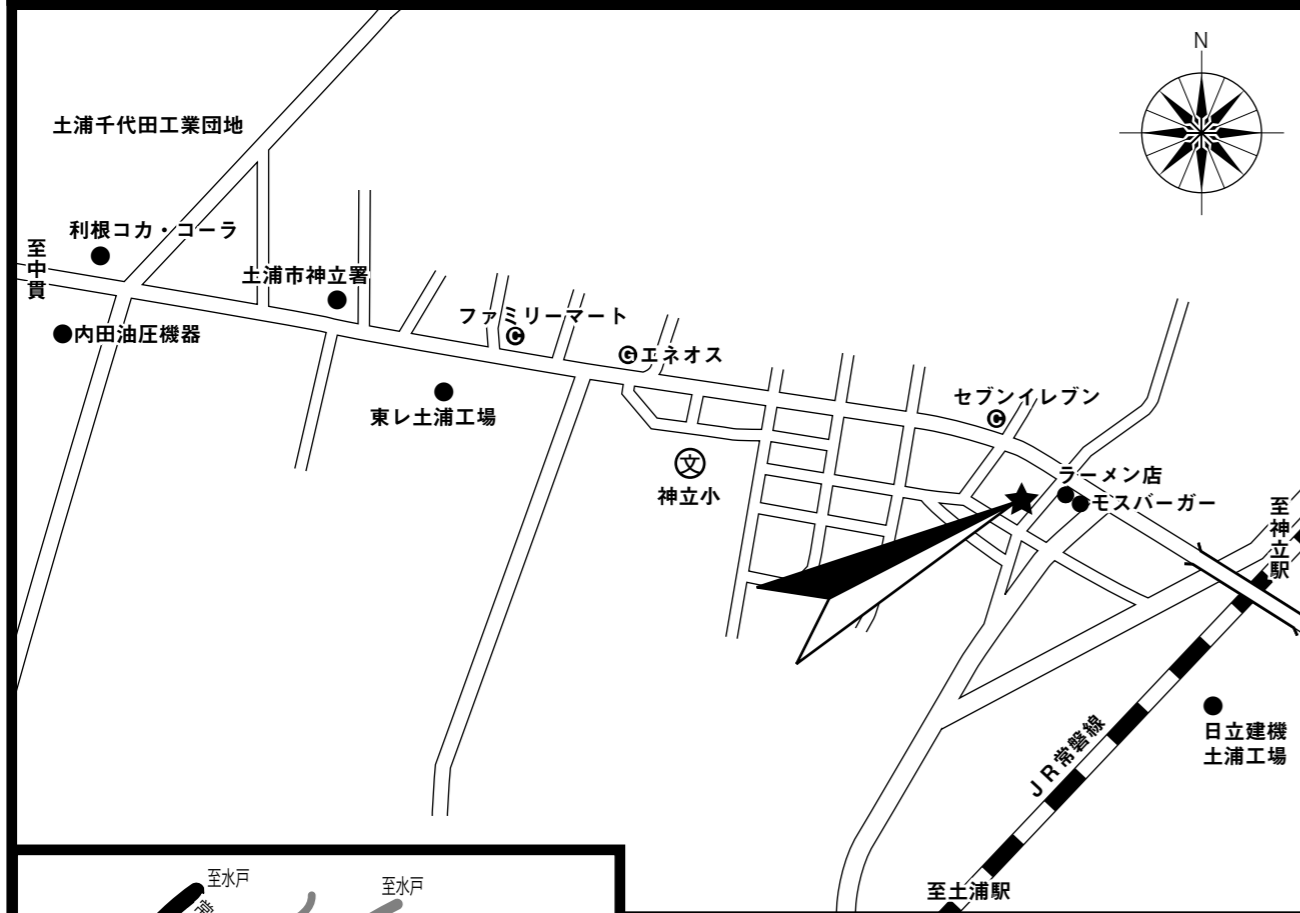

林山機械株式会社

TSUCHIURA MACHINE CENTER

土浦マシンセンター

茨城県土浦市中神立町33-3
TEL 0298-32-2128

林山機械株式会社 本社

川崎市宮前区土橋1-4-11
TEL 044-854-0121
FAX 044-854-0124