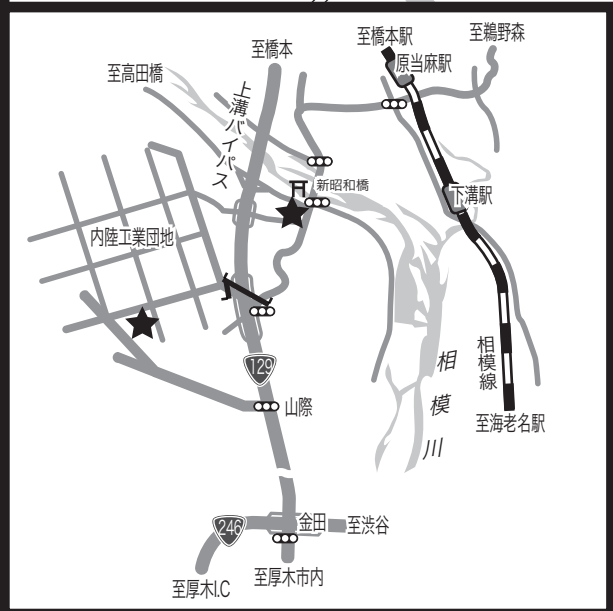

林山機械株式会社

NAIRIKU MACHINE CENTER

SAGAMI MACHINE CENTER

相模マシンセンター

神奈川県厚木市上依知47-1
 TEL 046-245-2828
 FAX 046-245-6846

内陸マシンセンター

神奈川県厚木市下川入86-1 内陸工業団地内
 TEL 046-246-5516
 FAX 046-246-5516

林山機械株式会社 本社