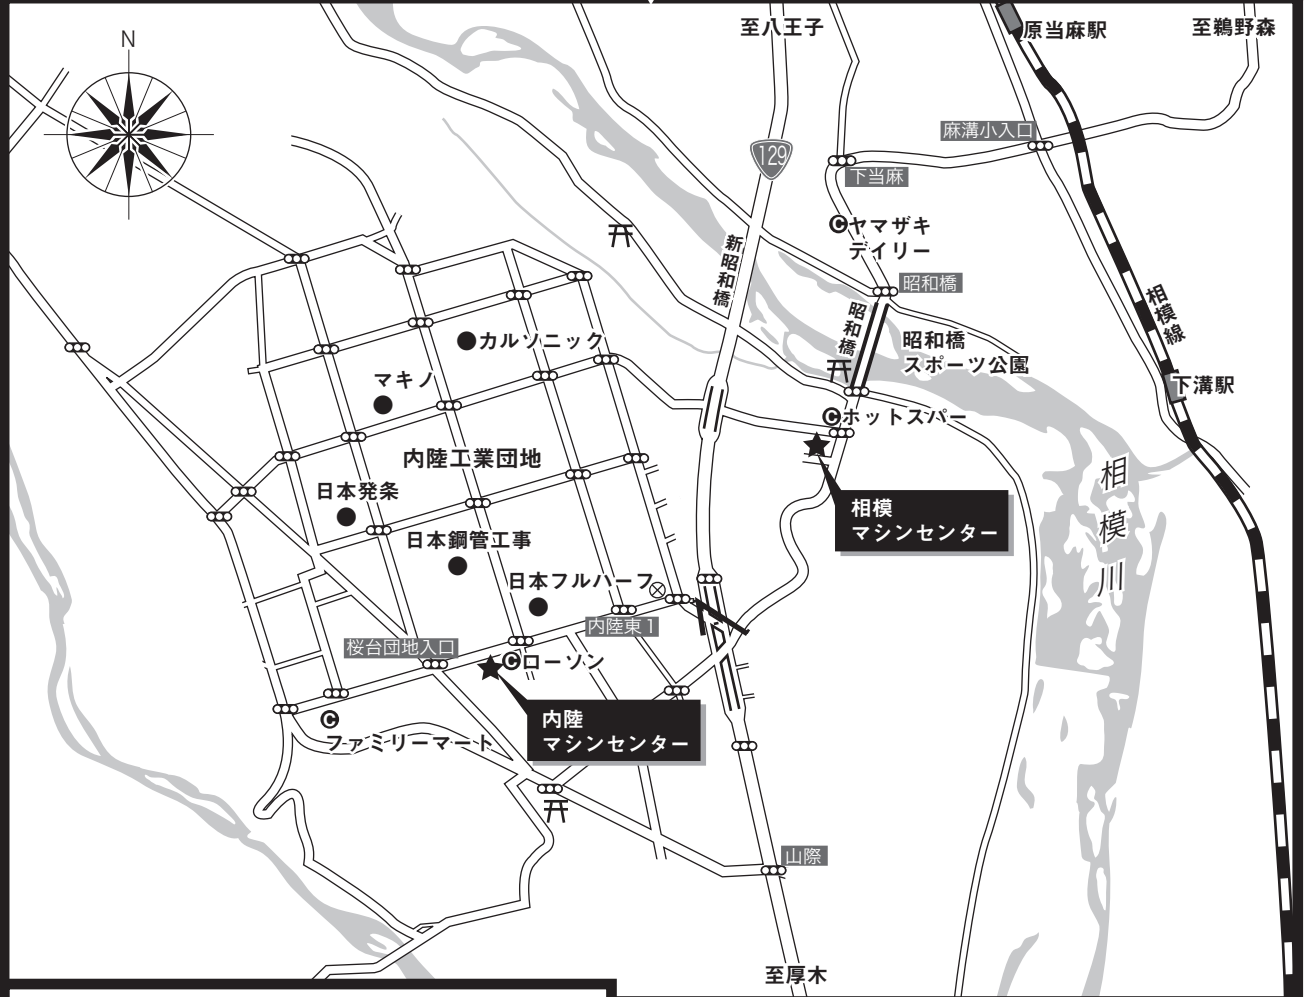

林山機械株式会社

NAIRIKU MACHINE CENTER

SAGAMI MACHINE CENTER

相模マシンセンター

神奈川県厚木市上依知47-1
 TEL 046-245-2828
 FAX 046-245-6846

内陸マシンセンター

神奈川県厚木市下川入86-1 内陸工業団地内
 TEL 046-246-5516
 FAX 046-246-5516

林山機械株式会社 本社